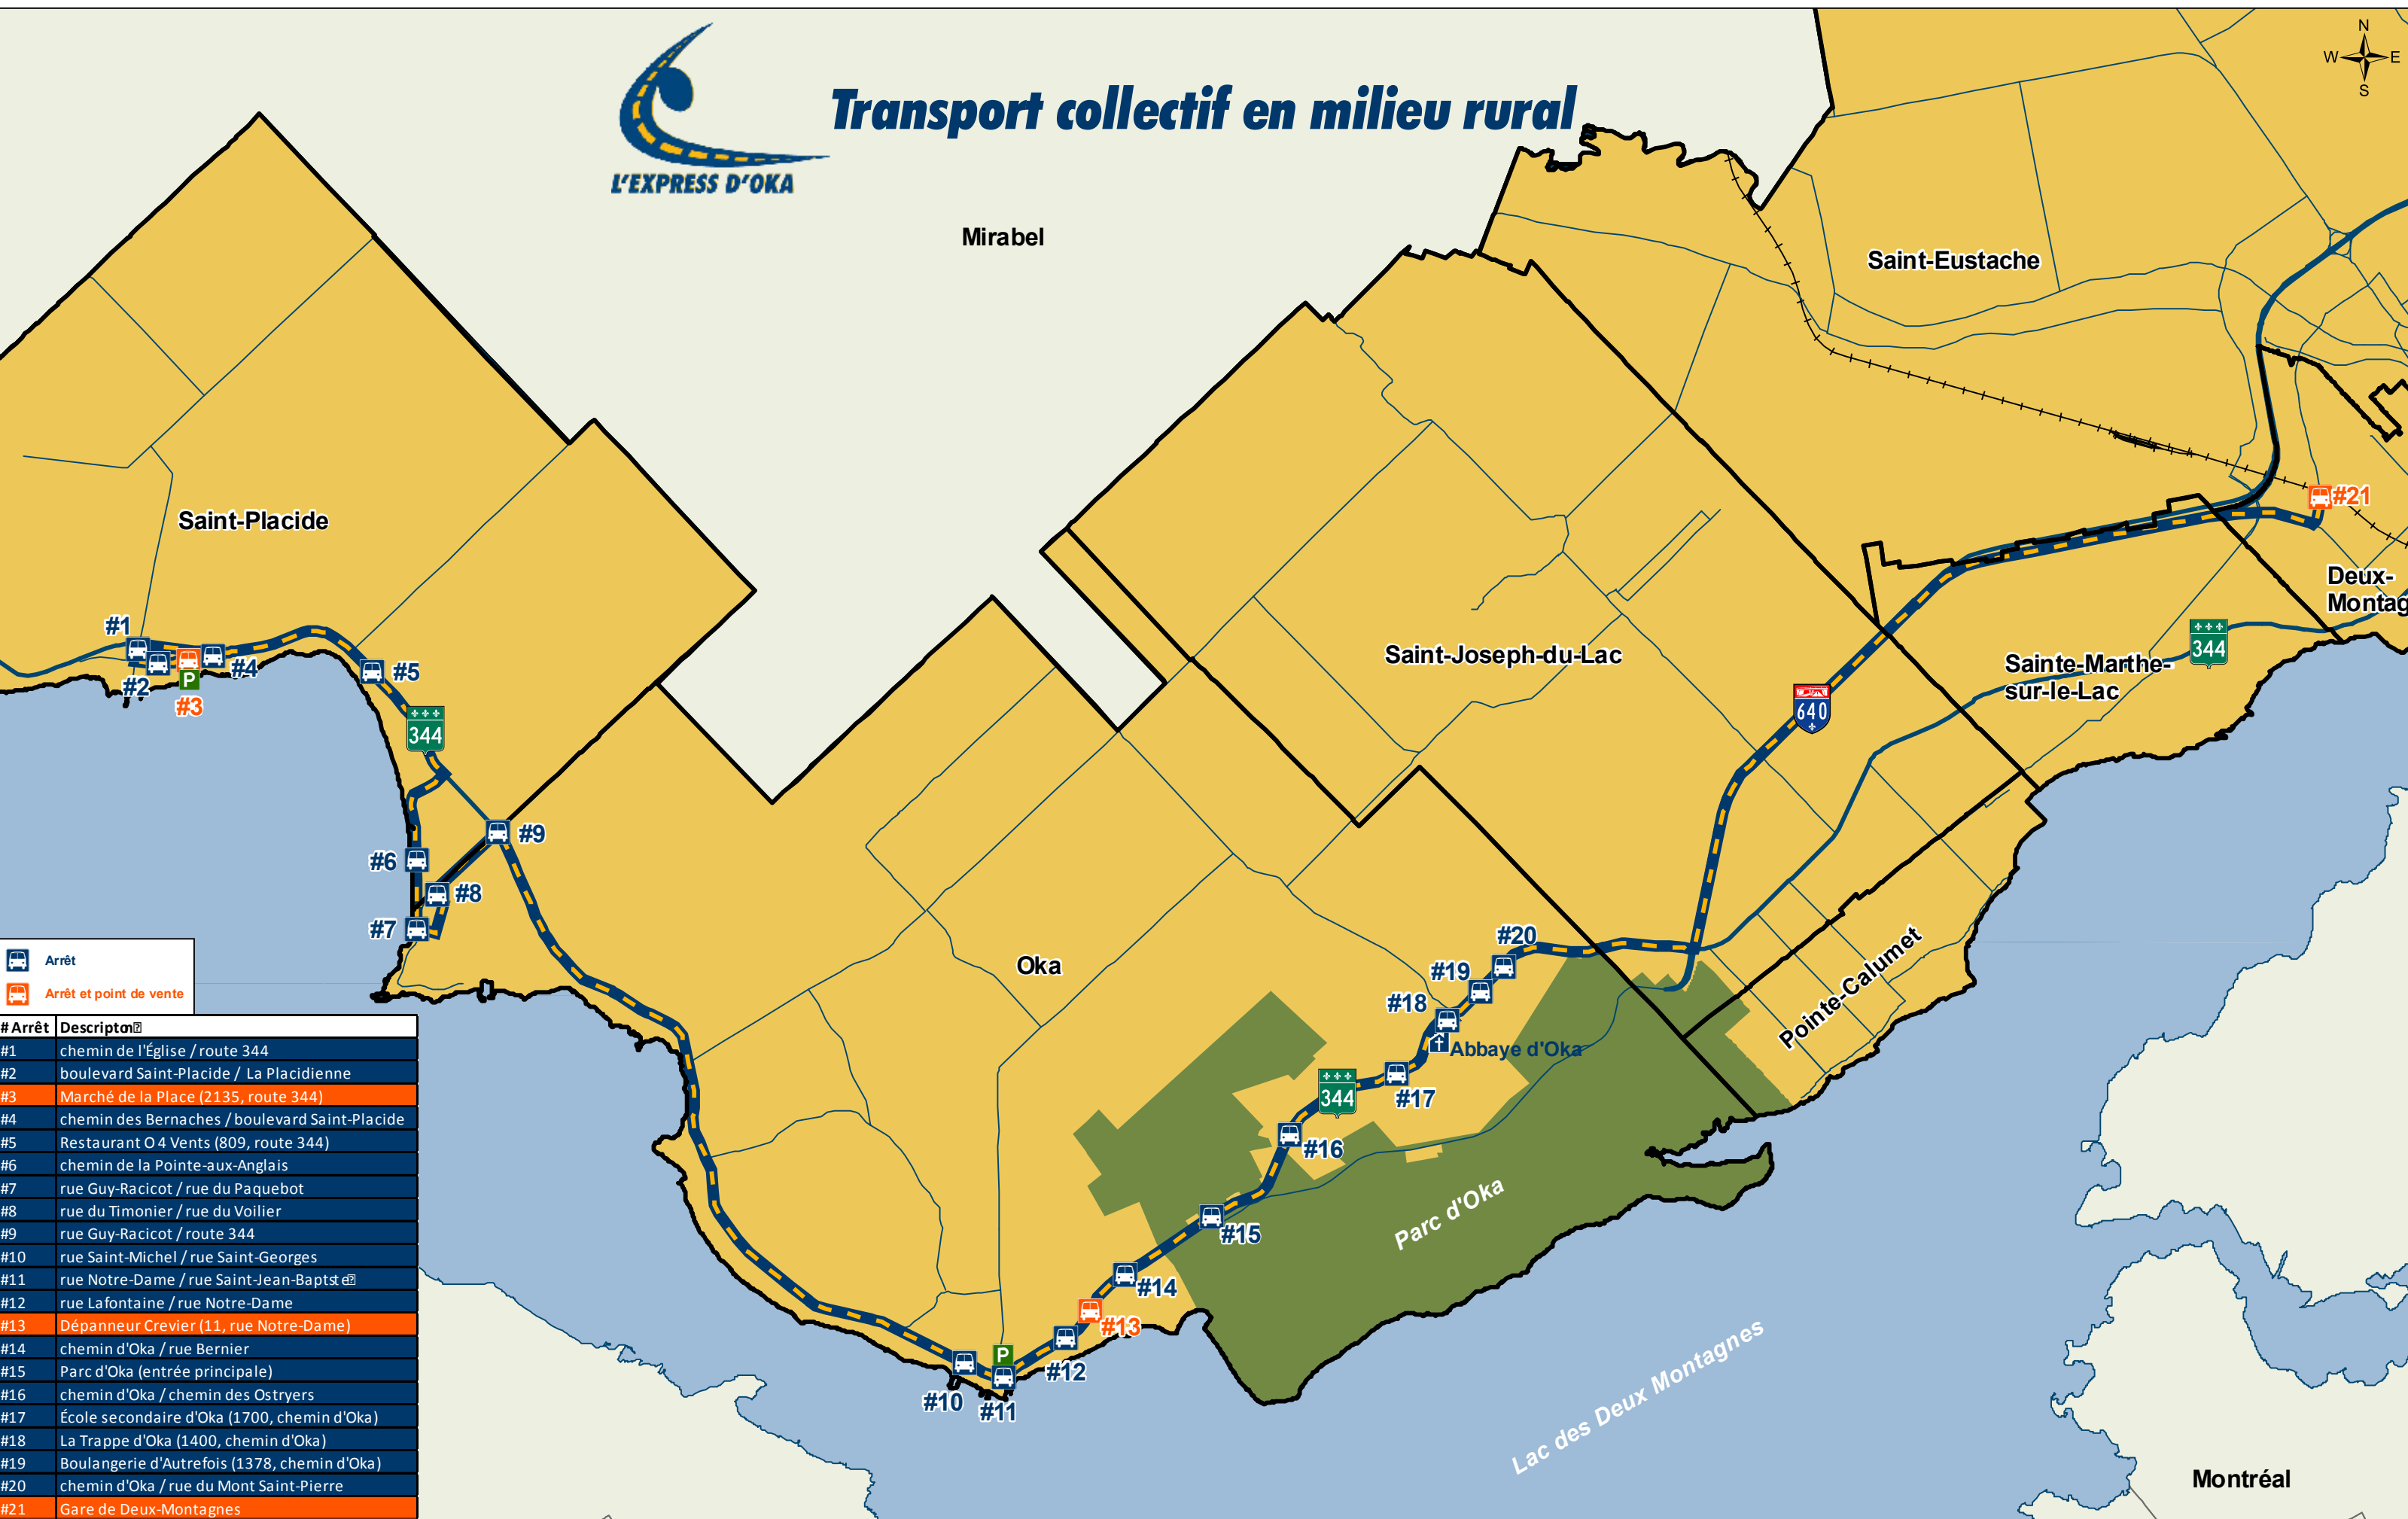

Transport collectif en milieu rural

# Arrêt	Description
#1	chemin de l'Église / route 344
#2	boulevard Saint-Placide / La Placienne
#3	Marché de la Place (2135, route 344)
#4	chemin des Bernaches / boulevard Saint-Placide
#5	Restaurant O 4 Vents (809, route 344)
#6	chemin de la Pointe-aux-Anglais
#7	rue Guy-Racicot / rue du Paquebot
#8	rue du Timonier / rue du Voilier
#9	rue Guy-Racicot / route 344
#10	rue Saint-Michel / rue Saint-Georges
#11	rue Notre-Dame / rue Saint-Jean-Baptiste
#12	rue Lafontaine / rue Notre-Dame
#13	Dépanneur Crevier (11, rue Notre-Dame)
#14	chemin d'Oka / rue Bernier
#15	Parc d'Oka (entrée principale)
#16	chemin d'Oka / chemin des Ostryers
#17	École secondaire d'Oka (1700, chemin d'Oka)
#18	La Trappe d'Oka (1400, chemin d'Oka)
#19	Boulangerie d'Autrefois (1378, chemin d'Oka)
#20	chemin d'Oka / rue du Mont Saint-Pierre
#21	Gare de Deux-Montagnes